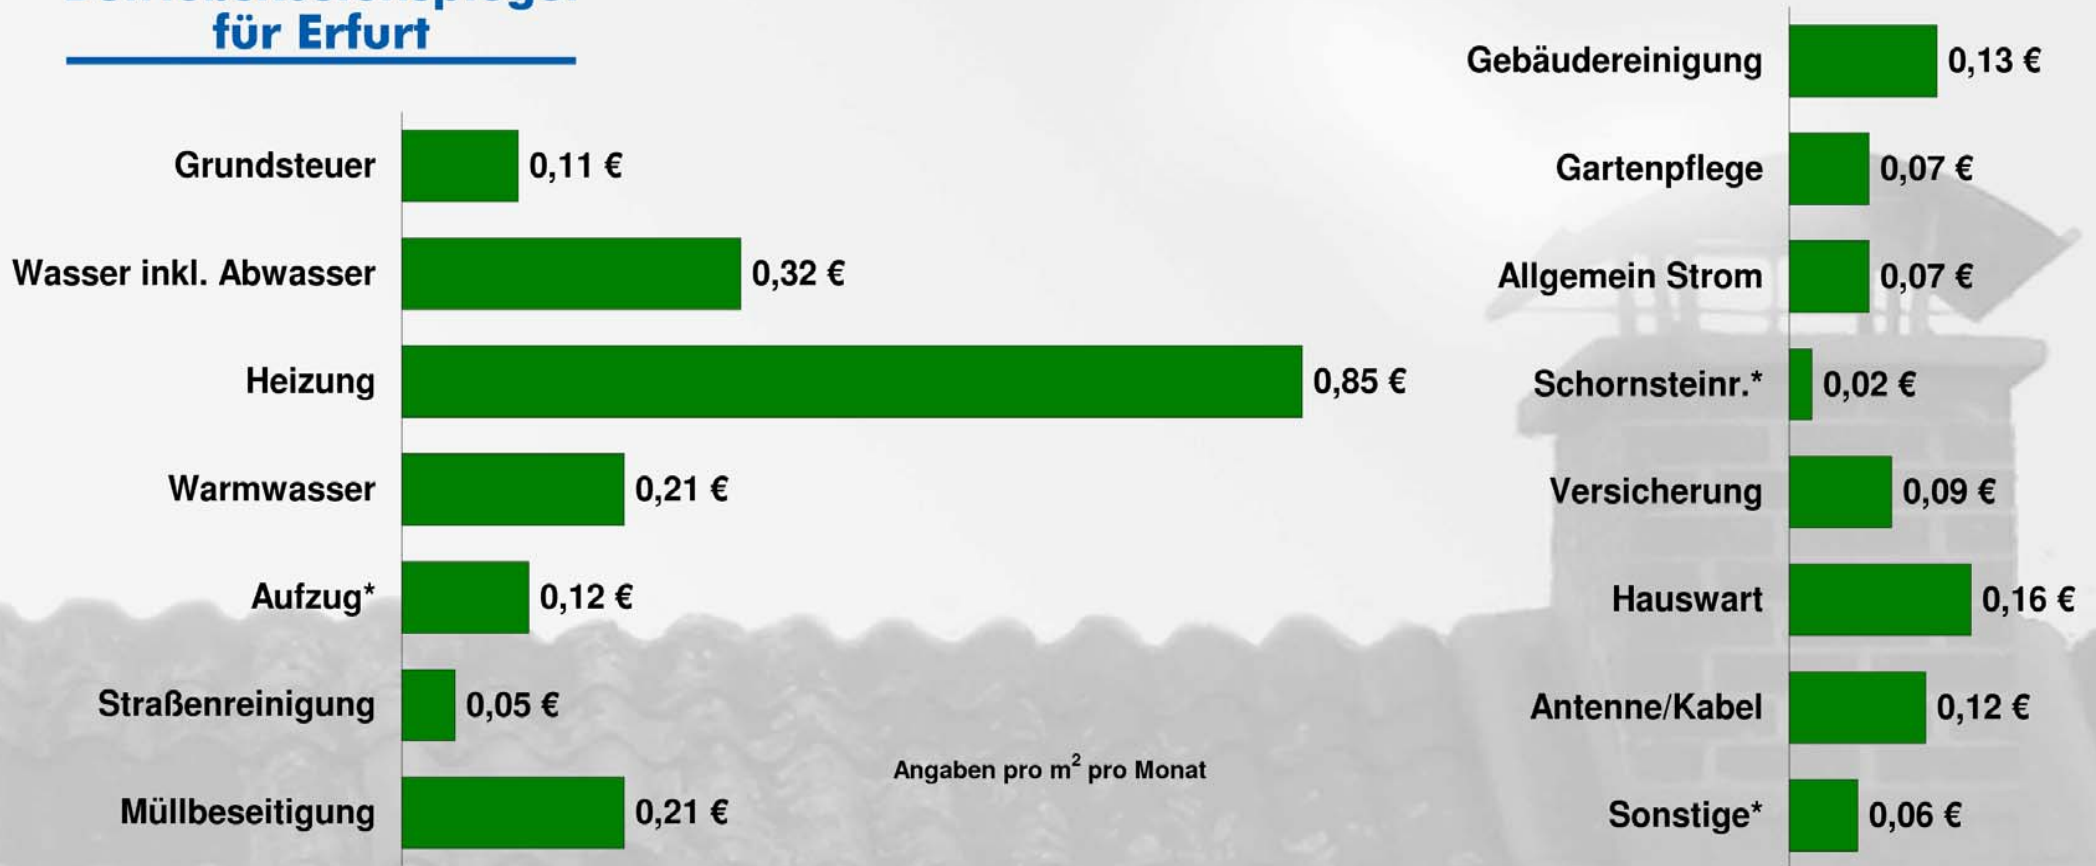

## Betriebskostenspiegel für Erfurt

\* Kein ausreichendes Datenmaterial verfügbar, deshalb Ergebnis aus Betriebskostenspiegel für Ostdeutschland entnommen.

© Deutscher Mieterbund e.V. in Kooperation mit der mindUp GmbH  
Daten 2008; Datenerfassung 2009/2010